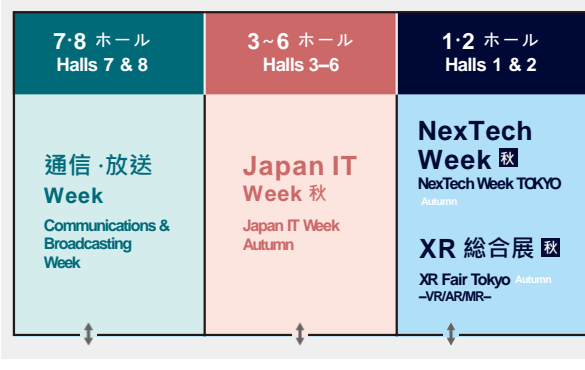

会場案内図

通信・放送

2021

Week Communications & Broadcasting Week 2021

会期 Dates 2021年10月27日[水]~29日[金] 10:00~17:00
October 27 (Wed) - 29 (Fri), 2021 10:00~17:00

会場 Venue 幕張メッセ Makuhari Messe, Japan
主催 Organised by RX Japan株式会社
旧社名: リードエクスジションジャパン
RX Japan Ltd.
Formerly Reed Exhibitions Japan Ltd.

FLOOR MAP

会場全体図 / Entire Floor Map

お持ちの入場者バッジで全展に入場できます!

Your visitor badge will allow you to enter all the exhibitions.

お目当ての会社の探し方
裏面の出展社一覧で小間番号を確認してください
(例) 小間番号 **1-39**
通路No. を表示し、その通路にお探しの会社がございます。

How to search an exhibitor
Find out the booth number of the company you are looking for from the exhibitors list overleaf.
(Example) Booth No. **1-39**
This means the company you are looking for is located on Aisle No. 1.