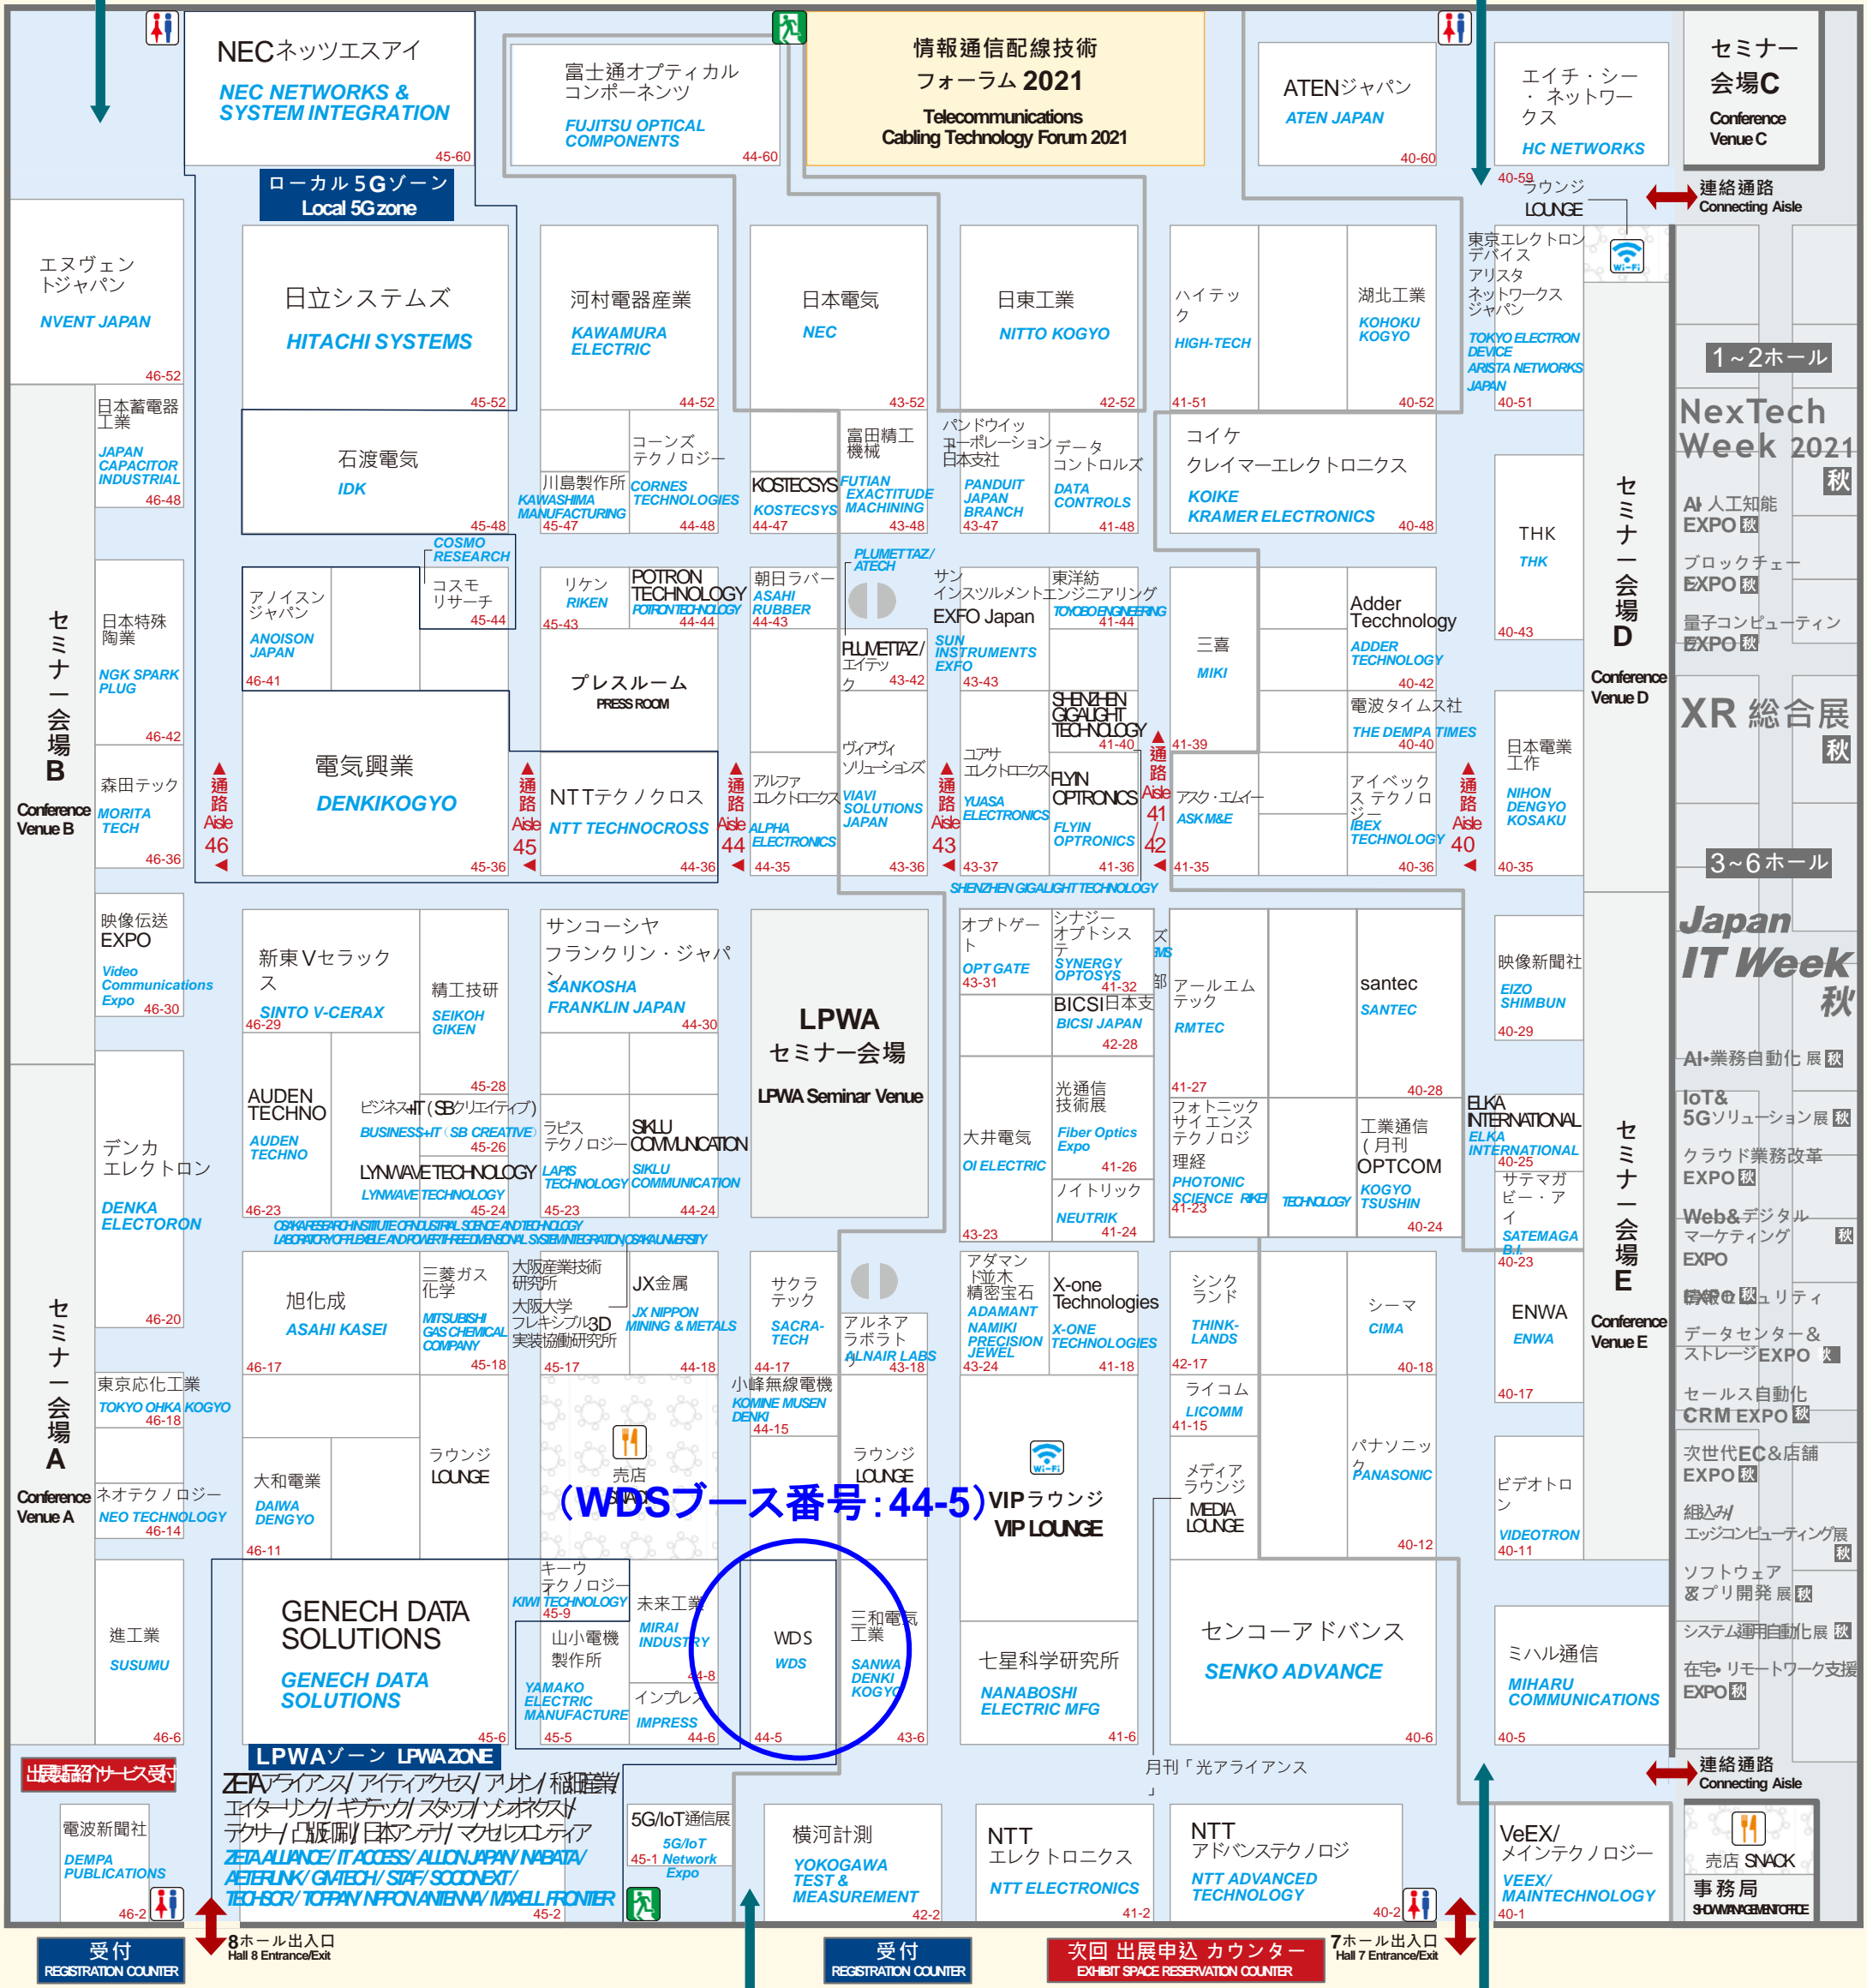

第4回 5G/IoT通信展 4th 5G/IoT Network Expo

第5回 映像伝送 EXPO VCOM 2021 5th Video Communications Expo

(WDSブース番号: 44-5)

第4回 光通信技術展 FOE 2021 21st Fiber Optics Expo

第4回 4K・8K映像技術展 4th 4K/8K Technology Expo